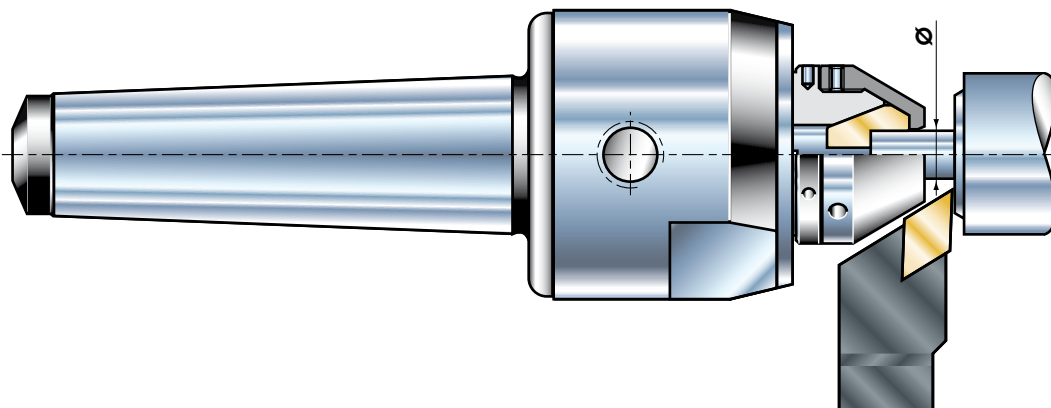

### CONTROPUNTA ROTANTE A PINZA PER ALBERI SENZA CENTRO

Gripper live centre for shafts without centre

### TRASCINATORE A PINZA PER ALBERI SENZA CENTRO

Gripper driver for shafts without centre

### CONTROPUNTA ROTANTE PER RETTIFICA CON CHIAVETTA DI TRASCINAMENTO PER MOZZI

Live centre for rectification with driving key for hubs