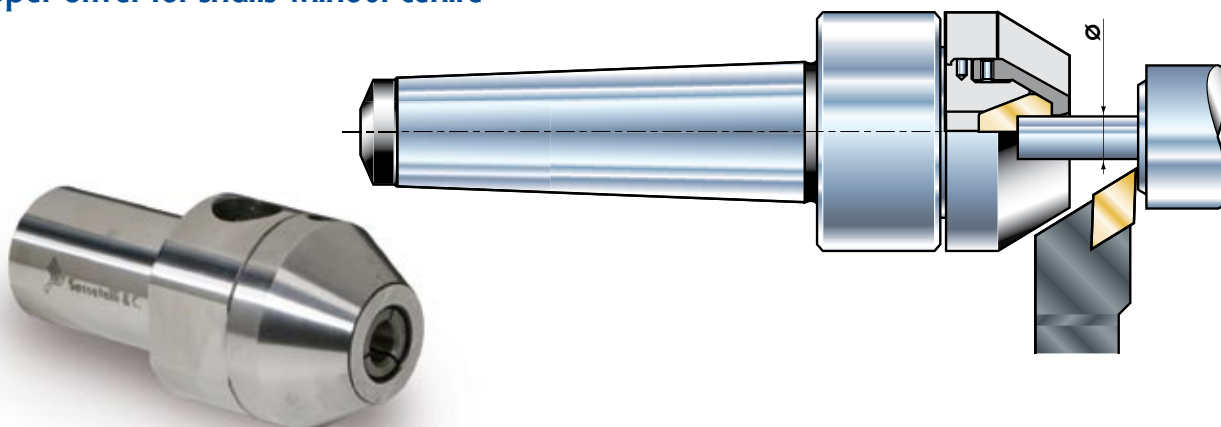

### CONTROPUNTA ROTANTE A PINZA PER ALBERI SENZA CENTRO

Gripper live centre for shafts without centre

### TRASCINATORE A PINZA PER ALBERI SENZA CENTRO

Gripper driver for shafts without centre

### CONTROPUNTA ROTANTE PER RETTIFICA CON CHIAVETTA DI TRASCINAMENTO PER MOZZI

Live centre for rectification with driving key for hubs